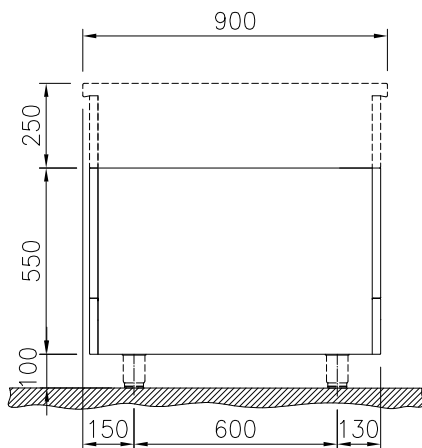

Modular Cooking
Öppet underskåp, genomgående,
betjänas från 2 sidor - H2, 1200 mm,
kroppshöjd 550 mm

Produkt # _____

Modell # _____

Namn # _____

SIS # _____

AIA # _____

589327 (MC2ADCKOOO)

Öppet underskåp,
genomgående, betjänas
från 2 sidor - H2, 1200 mm,
kroppshöjd 550 mm

Kort specifikation

Pos. _____

1 200 mm brett öppet, genomgående underskåp för förvaring av kastruller, stekpannor, plåtar etc. Med hygien design och rundade kanter. Enheten är konstruerad enligt DIN 18860-2 med 70 mm indragen sockel. Tillverkad i en robust ramkonstruktion. Arbetsyta i 2 mm 1.4301 (AISI 304). Släta arbetsytor som är enkla att rengöra. THERMODUL-Anslutningssystem ger arbetsytor med minimala skarvar som gör att fett och smuts inte kan tränga ner mellan enheterna.

Konstruktion

- Hygienic design of the open base compartment with large round edges.
- IPX5 kapslingsklass
- 2 mm arbetsyta i 1.4301 (AISI 304).
- Plan ytkonstruktion för att lätt rengöra ytorna.
- Självbärande konstruktion.

Front

Sida

Topp

Viktig information

Yttermått, bredd	
589327 (MC2ADCK000)	1200 mm
Yttermått, djup	900 mm
Yttermått, höjd	550 mm
Skåputrymmets invändiga dimensioner (bredd):	840 mm
Skåputrymmets invändiga dimensioner (höjd):	330 mm
Skåputrymmets invändiga dimensioner (djup):	860 mm
Nettovikt:	28 kg