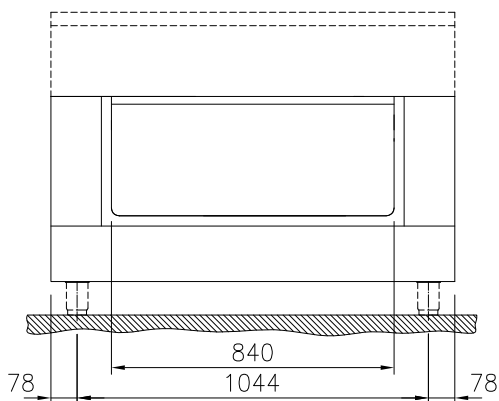

Kort specifikation

Pos. _____

1 200 mm brett öppet, genomgående underskåp för förvaring av kastruller, stekpannor, plåtar etc. Med hygien design och rundade kanter. Enheten är konstruerad enligt DIN 18860-2 med 70 mm indragen sockel. Tillverkad i en robust ramkonstruktion. Arbetsyta i 2 mm 1.4301 (AISI 304). Släta arbetsytor som är enkla att rengöra. THERMODUL-Anslutningssystem ger arbetsytor med minimala skarvar som gör att fett och smuts inte kan tränga ner mellan enheterna.

Konstruktion

- Hygienic design of the open base compartment with large round edges.
- IPX5 kapslingsklass
- 2 mm arbetsyta i 1.4301 (AISI 304).
- Plan ytkonstruktion för att lätt rengöra ytorna.
- Självbärande konstruktion.

Front

Sida

Topp

Viktig information

Yttermått, bredd	
589327 (MC2ADCK000)	1200 mm
Yttermått, djup	900 mm
Yttermått, höjd	550 mm
Skåputrymmets invändiga dimensioner (bredd):	840 mm
Skåputrymmets invändiga dimensioner (höjd):	330 mm
Skåputrymmets invändiga dimensioner (djup):	860 mm
Nettovikt:	28 kg